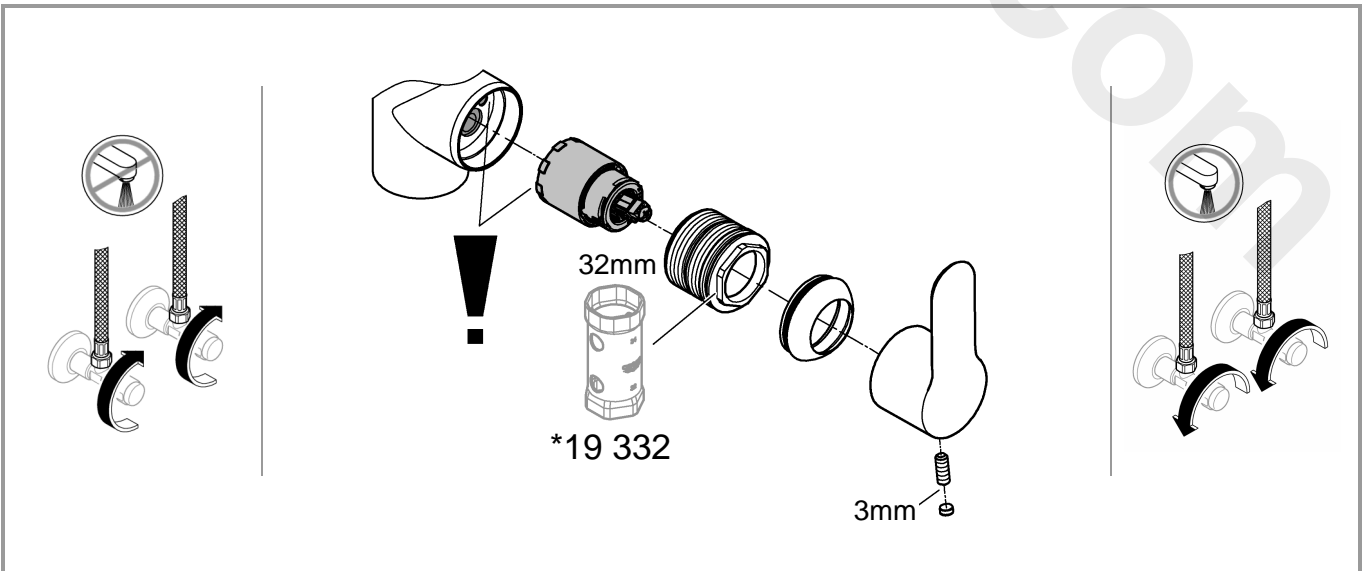

32 259

DIN 1988  
DIN EN 806

\*19 332

32mm

1

2

3

Pure Freude an Wasser