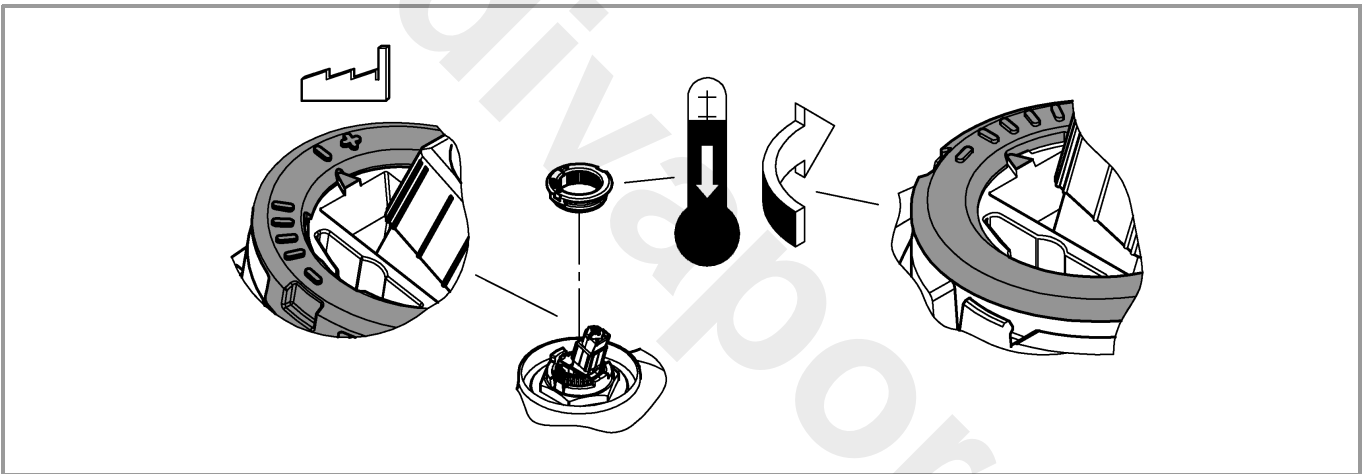

32 259

DIN 1988  
DIN EN 806

\*19 332

32mm

1

2

3

Pure Freude an Wasser