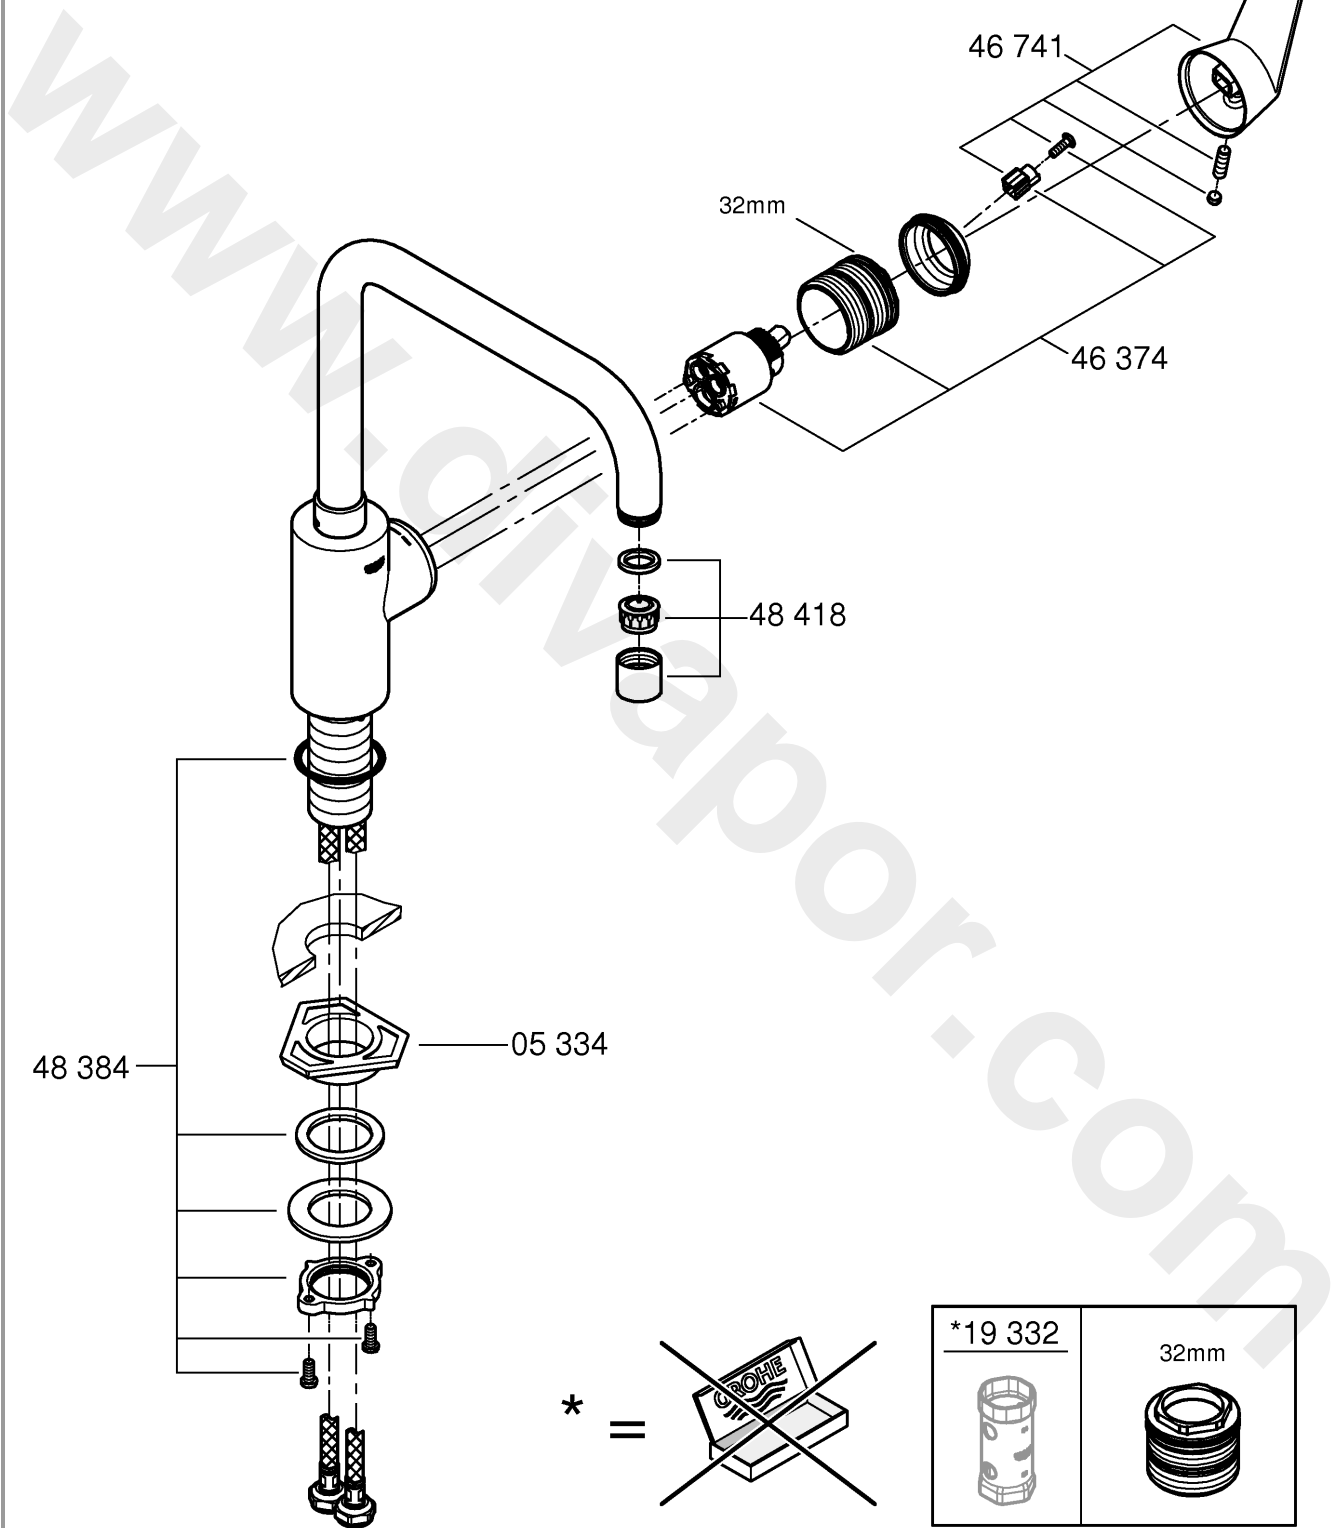

32 259

DIN 1988  
DIN EN 806

\*19 332

32mm

1

2

3

Pure Freude an Wasser