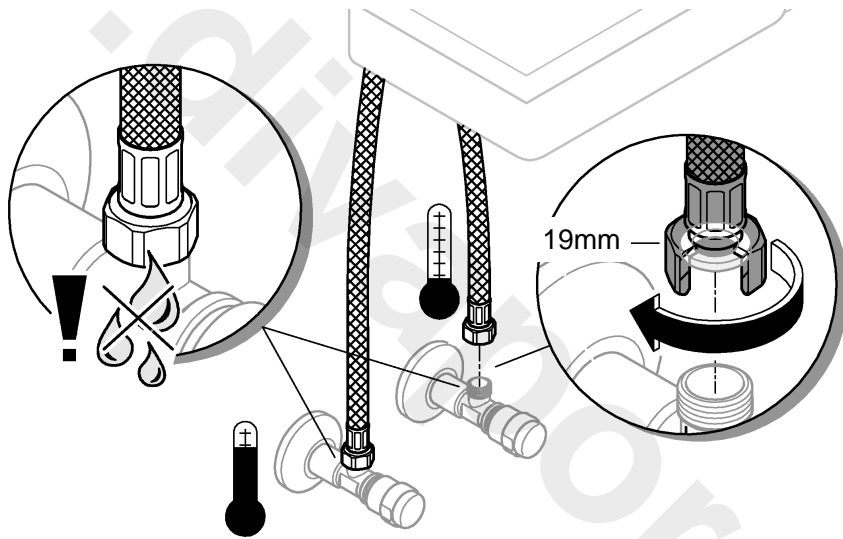

32 259

DIN 1988  
DIN EN 806

\*19 332

32mm

1

2

3

Pure Freude an Wasser