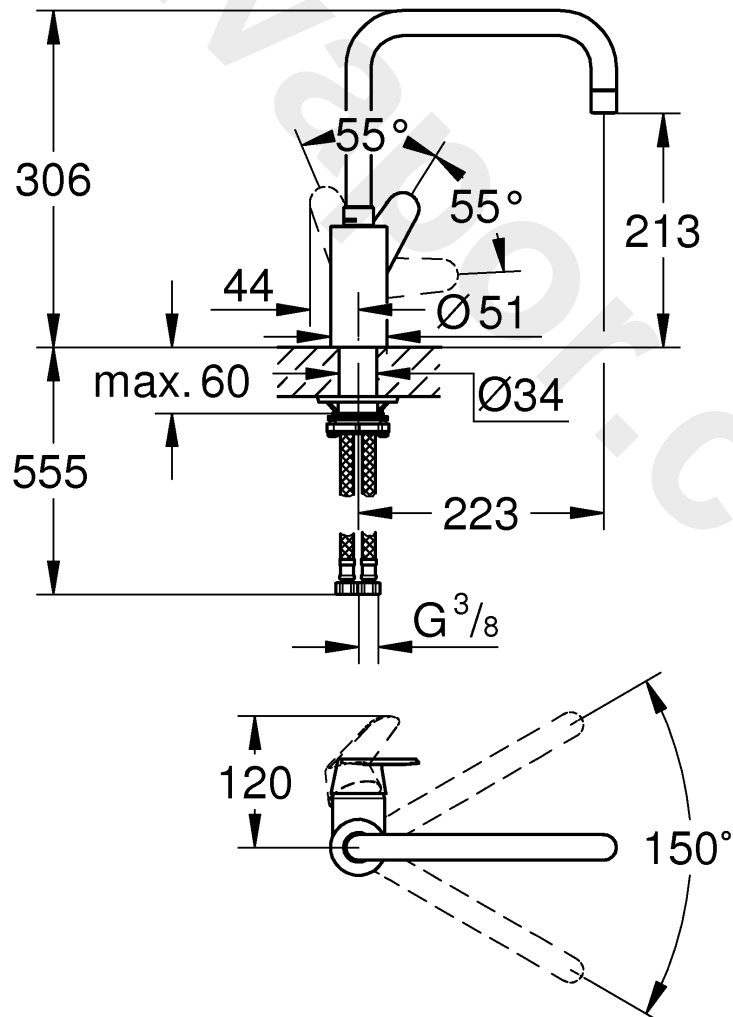

32 259

DIN 1988  
DIN EN 806

\*19 332

32mm

1

2

3

Pure Freude an Wasser