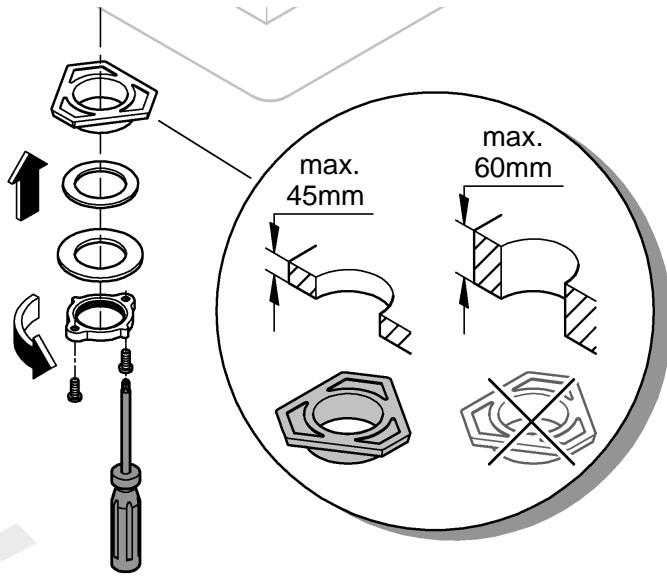

32 259

DIN 1988  
DIN EN 806

\*19 332

32mm

1

2

3

Pure Freude an Wasser