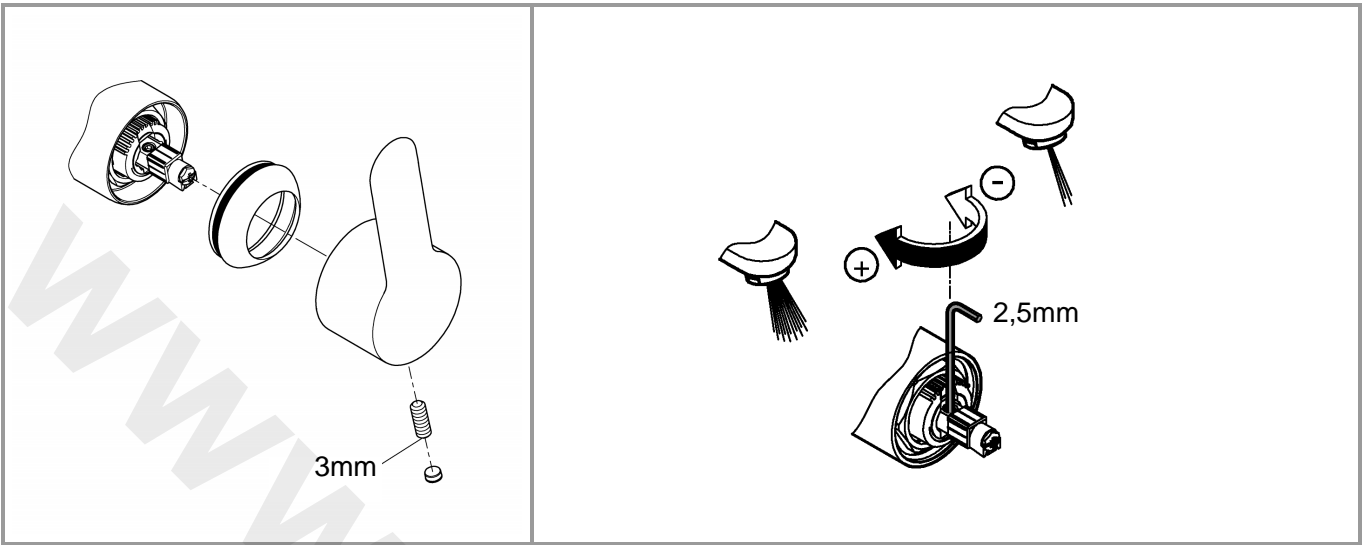

32 259

DIN 1988  
DIN EN 806

\*19 332

32mm

1

2

3

Pure Freude an Wasser