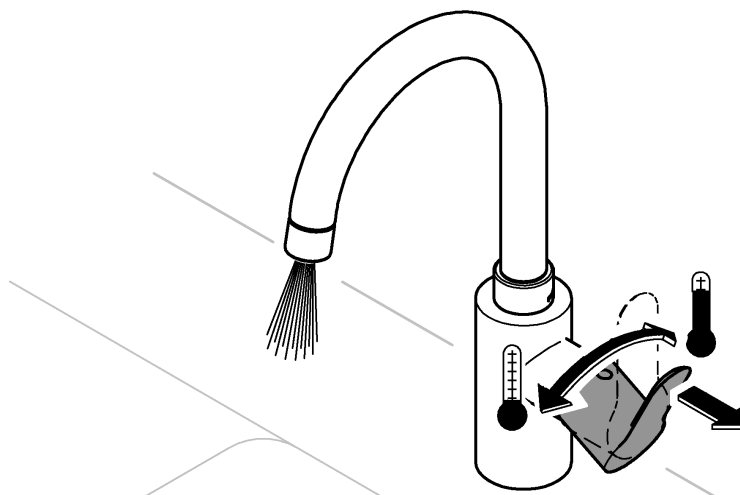

32 259

DIN 1988  
DIN EN 806

\*19 332

32mm

1

2

3

Pure Freude an Wasser